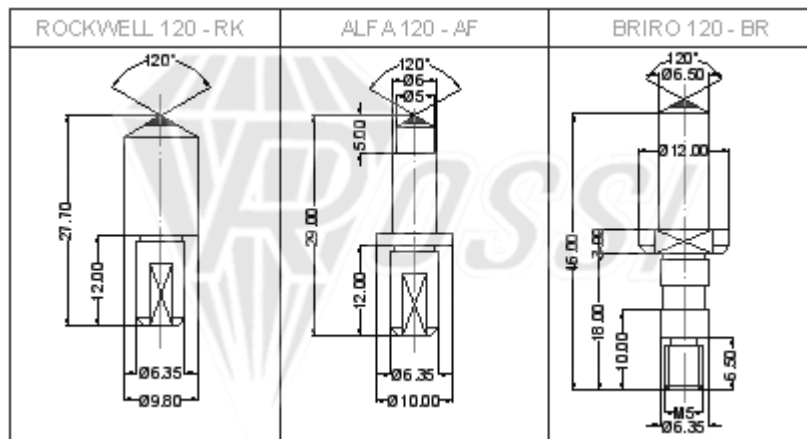

## Penetradores de Dureza, Pastas Diamantada

GRANA	REF. ROSSI	COR	INDICAÇÕES
0/2	PDR - 020	VERMELHA	Polimento metalográfico de aços, fundição e metais análogos.
3/6	PDR - 360	AMARELA	Polimento muito fino de carboneto de tungstênio e semi-preciosos em geral.
6/12	PDR - 612	VERDE	Polimento de pedras sintéticas e acabamentos em geral.
10/20	PDR - 1020	AZUL	Pequeno desbaste de aços, metais e carboneto de tungstênio.
20/40	PDR - 2040	MARROM	Desbaste rápido e pré-polimento de tungstênio e aços.
40/60	PDR - 4060	ROXA	Primeiros desbastes e preparação de superfícies.